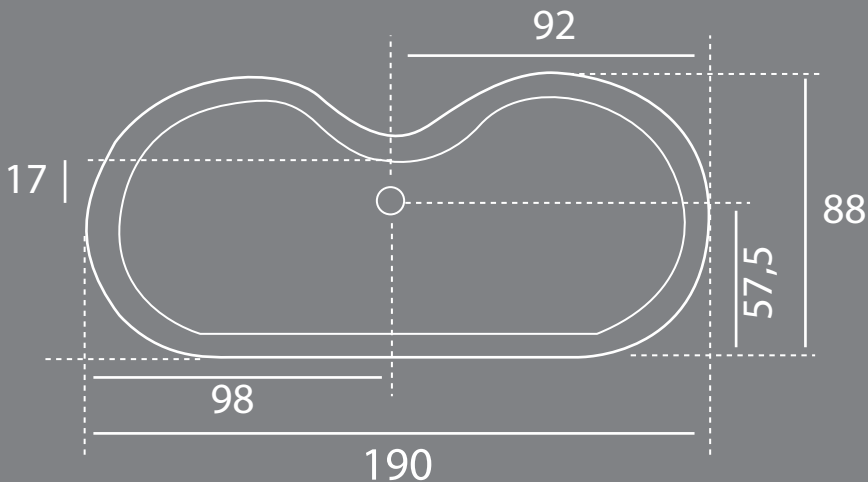

Shelina

Type : Shelina
Size : 190 x 88 x 72
Material : Marble/Onyx